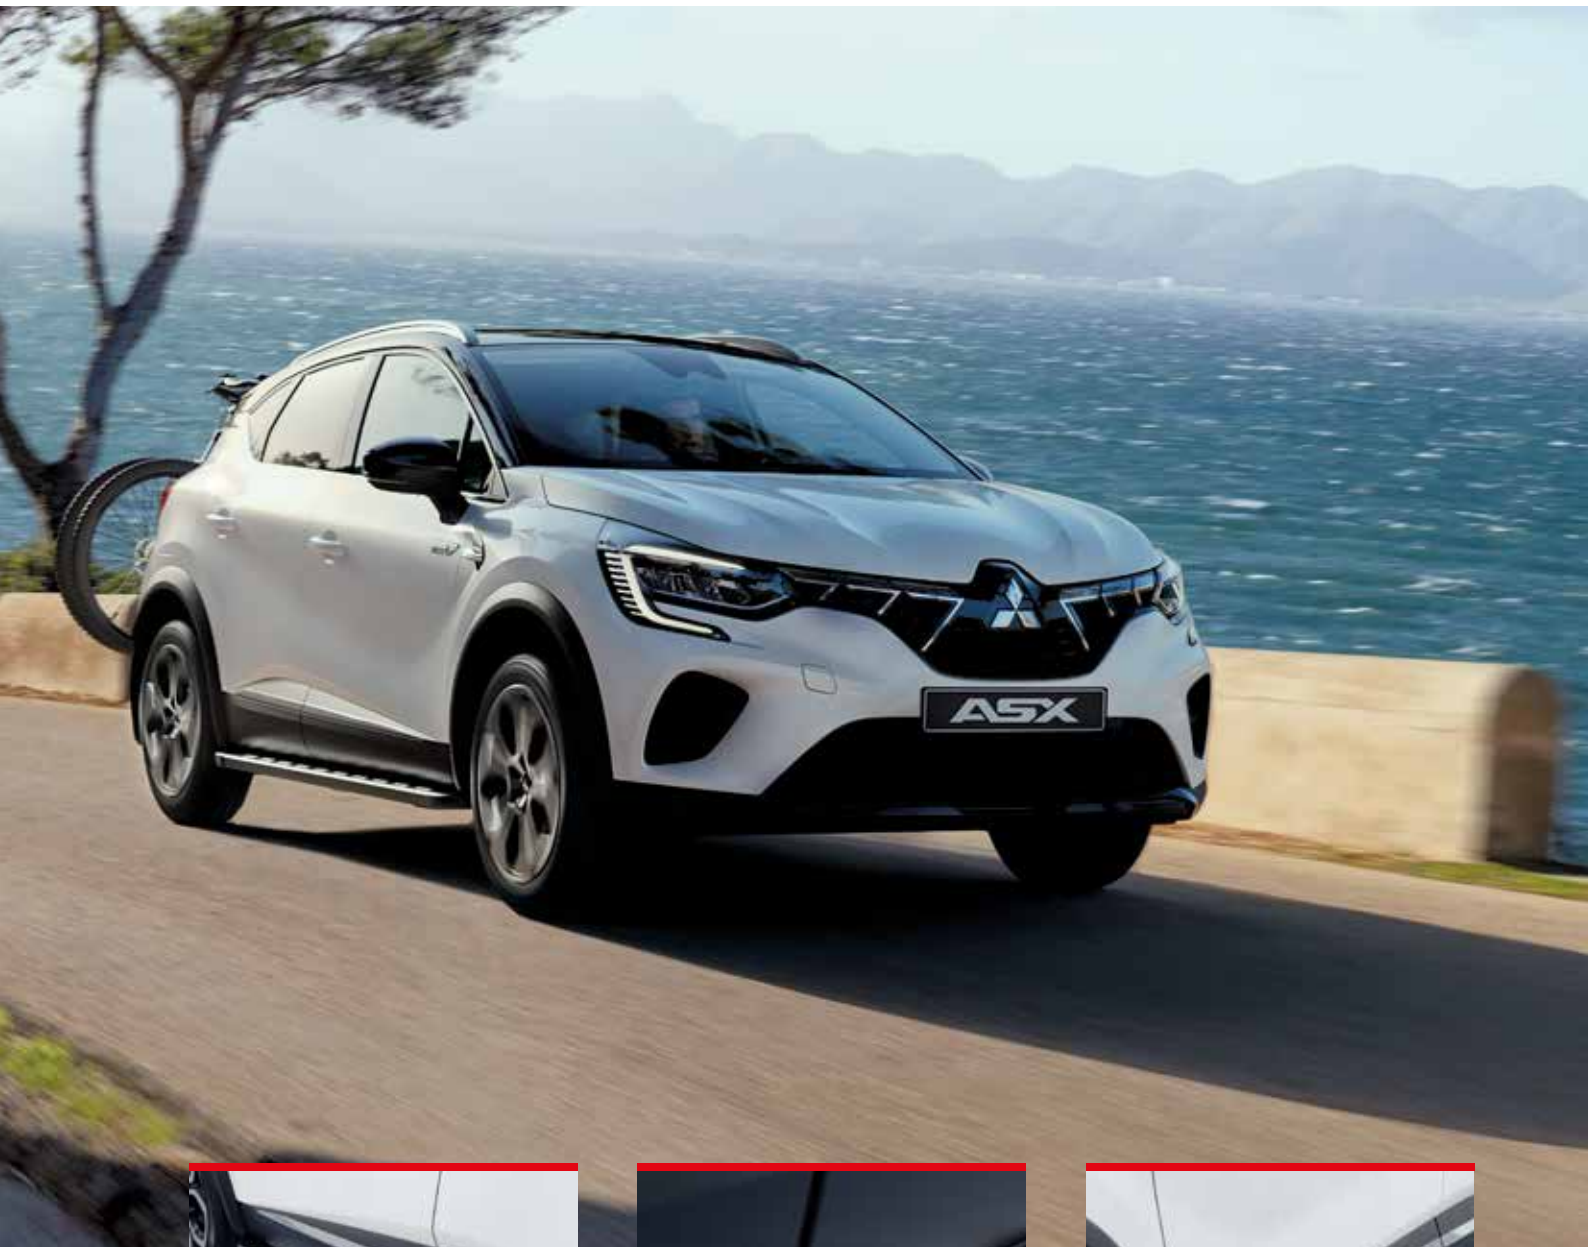

▲ **Trepte laterale**

Stilate și funcționale. Pot prelua sarcini de până la 150kg.
MZ315387