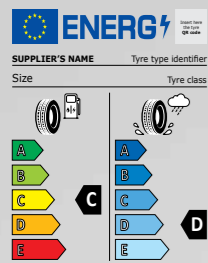

225/55R18

BRIDGESTONE DUELER H/P SPORT

Disclaimer: Deși am avut mare grijă la centralizarea acestui tablou de ansamblu al etichetelor anvelopelor, vă rugăm să îl utilizați doar în scop informativ. Marca și modelul anvelopelor pot varia în funcție de lotul de producție. Nu este posibil să selectați un anumit model de anvelopă. Inginerii Mitsubishi Motors au selectat toate modelele de anvelope disponibile pentru a se potrivi cu caracteristicile mașinilor Mitsubishi Motors.