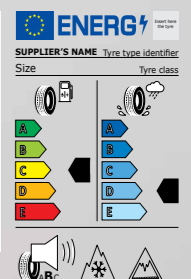

Model	21MY	22MY	23MY	24MY									
					Dimensiuni	Marca	Identificator anvelopa	Clasa Anvelopa	Consum combustibil	Aderenta carosabil ud	Zgomot de rulare	Anvelopa de iarna	Anvelopa de gheata
MIRAGE/SPACE STAR	•	•	•	•	165/65R14 79S	BRIDGESTONE	ECOPIA EP150	Anvelope de vara	C	C	70 DB (B)	NU	NU
	•	•	•	•	165/65R14 79S	DUNLOP	ENASAVE EC300	Anvelope de vara	C	C	69 DB (B)	NU	NU
	•	•	•	•	175/55R15 77V	YOKOHAMA	BLUEARTH A34LZ	Anvelope de vara	D	B	69 DB (B)	NU	NU
	•	•	•	•	175/55R15 77V	BRIDGESTONE	POTENZA RE050A	Anvelope de vara	E	C	70 DB (B)	NU	NU
	•	•	•	•	165/65R14 79T	FALKEN	EUROWINTER HS01	Anvelope de iarna	D	B	70 DB (B)	DA	NU
	•	•	•	•	175/55R15 77T	FALKEN	EUROWINTER HS01	Anvelope de iarna	D	B	70 DB (B)	DA	NU
ATTRAGE	20MY				175/65R14 82S	BRIDGESTONE	ECOPIA EP150	Anvelope de vara	D	C	67 DB (A)	NU	NU
	20MY				185/55R15 82V	BRIDGESTONE	POTENZA S001	Anvelope de vara	D	C	67 DB (A)	NU	NU
L200	•	•			245/70R16 111S	DUNLOP	GRANDTREK AT20	Anvelope de vara	C	C	71 DB (B)	NU	NU
	•	•			245/70R16 111S	BRIDGESTONE	DUELER H/T 840	Anvelope de vara	D	D	72 DB (B)	NU	NU
	•	•			265/60R18 110H	DUNLOP	GRANDTREK AT20	Anvelope de vara	C	D	72 DB (B)	NU	NU
	•	•			265/60R18 110H	BRIDGESTONE	DUELER H/T 684	Anvelope de vara	C	C	71 DB (B)	NU	NU
	•	•			265/60R18 114V XL	FALKEN	EUROWINTER HS01SUV	Anvelope de iarna	C	B	72 DB (B)	DA	NU
OUTLANDER (PHEV)	20MY				215/70R16 100H	YOKOHAMA	GEOLANDAR G033	Anvelope de vara	C	B	71 DB (B)	NU	NU
	20MY				225/55R18 98H	YOKOHAMA	BLUEARTH E70BZ	Anvelope de vara	D	B	70 DB (B)	NU	NU
ASX	20MY				215/70R16 100H	YOKOHAMA	GEOLANDAR G033	Anvelope de vara	C	B	71 DB (B)	NU	NU
	20MY				225/55R18 98V	BRIDGESTONE	DUELER H/P SPORT	Anvelope de vara	C	B	71 DB (B)	NU	NU
New Generation ASX			•	•	215/60 R17 96H	CONTINENTAL	EcoContact 6	Anvelope de vara	A	A	71 DB (B)	NU	NU
			•	•	215/60 R17 96H	BRIDGESTONE	TURANZA T005	Anvelope de vara	A	B	71 DB (B)	NU	NU
			•	•	215/60 R17 96H	GOODYEAR	EFFICIENT GRIP PERFORMANCE	Anvelope de vara	A	B	69 DB (B)	NU	NU
			•	•	215/60 R17 96H	CONTINENTAL	ALLSEASONCONTACT	All seasons	B	B	72 DB (B)	DA	NU
			•	•	215/55 R18 95H	GOODYEAR	EFFICIENT GRIP PERFORMANCE	Anvelope de vara	A	B	69 DB (B)	NU	NU
ECLIPSE CROSS	20MY				215/70R16 100H	YOKOHAMA	GEOLANDAR G033	Anvelope de vara	C	B	71 DB (B)	NU	NU
	20MY				215/70R16 100H	DUNLOP	ENASAVE EC300+	Anvelope de vara	B	B	67DB (A)	NU	NU
	20MY				215/70R16 100H	NEXEN	N'PRIZ RH1	Anvelope de vara	B	C	70 DB (B)	NU	NU
	20MY				225/55R18 98H	YOKOHAMA	BLUEARTH E70BZ	Anvelope de vara	D	B	70 DB (B)	NU	NU
ECLIPSE CROSS PHEV	•			•	225/55R18 98H	DUNLOP	SP SPORT MAXX 050	Anvelope de vara	C	B	67 DB (A)	NU	NU
	•			•	225/55R18 98H	YOKOHAMA	BLUEARTH E70	Anvelope de vara	C	B	70 DB (B)	NU	NU
	•			•	225/55R18 102V XL	FALKEN	EUROWINTER HS01SUV	Anvelope de iarna	D	B	72 DB (B)	DA	NU
	•			•	225/55R18	GOODYEAR	ULTRAGRIP PERFORMANCE SUV GEN-1	Anvelope de iarna	B	B	72 DB (B)	DA	NU
i-MiEV	19MY				145/65R15 72S	DUNLOP	ENASAVE 2030	Anvelope de vara	C	D	70 DB (B)	NU	NU
	19MY				175/55R15 77V	DUNLOP	ENASAVE 2030	Anvelope de vara	C	D	70 DB (B)	NU	NU